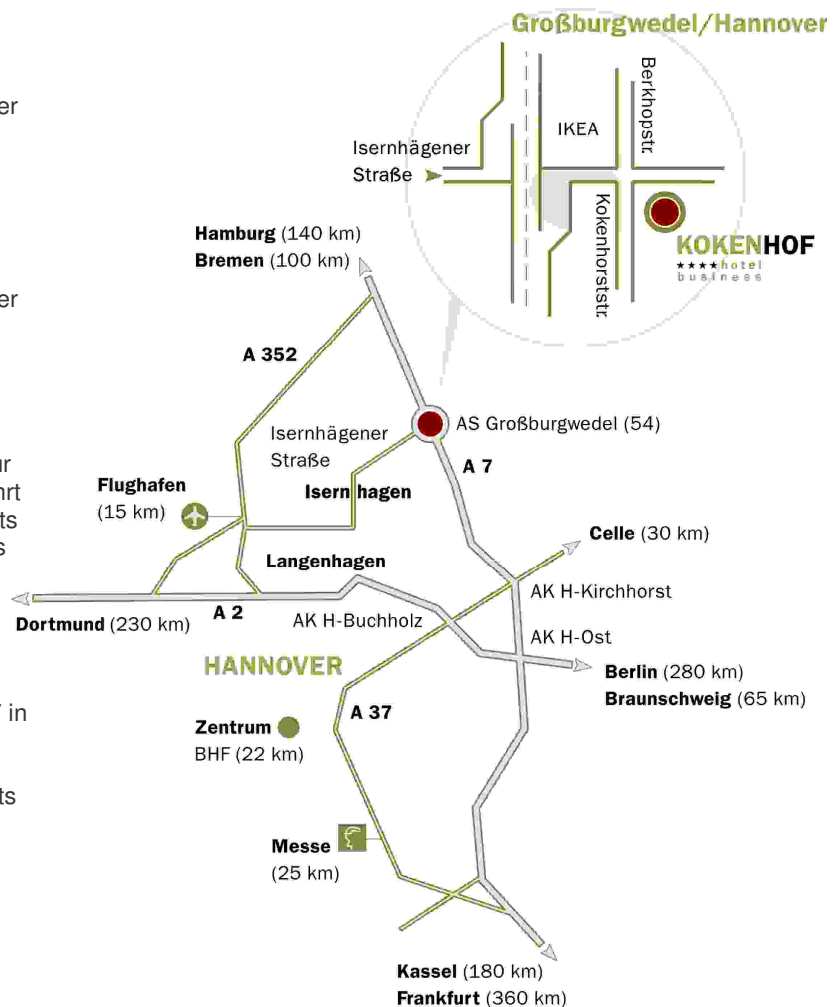

So finden Sie uns

Mit dem Pkw aus Richtung Süden kommend

A7 in Richtung Hamburg, Abfahrt Großburgwedel (Nr. 54), dann rechts abbiegen. Nach ca. 500 Metern liegt unser Haus auf der rechten Seite.

Mit dem Pkw aus Richtung Norden kommend

A7 in Richtung Kassel, Abfahrt Großburgwedel (Nr. 54), dann links abbiegen. Nach ca. 500 Metern liegt unser Haus auf der rechten Seite.

Mit dem Pkw aus Richtung Osten kommend

A2 Richtung Dortmund. Am BAB Kreuz Hannover Ost nehmen Sie die Abfahrt zur A7 in Richtung Hamburg. Dann die Abfahrt Großburgwedel (Nr. 54). Sie biegen rechts ab und nach 500 Metern liegt unser Haus auf der rechten Seite.

Mit dem Pkw aus Richtung Westen kommend

A2 Richtung Berlin bis zum BAB Kreuz Hannover Ost. Nun fahren Sie auf die A7 in Richtung Hamburg/Bremen. Von der A7 nehmen Sie bitte die Abfahrt Großburgwedel (Nr. 54) und biegen rechts ab. Nach 500 Metern sehen Sie unser Haus auf der rechten Seite.

Flughafen zum Hotel

Wir möchten Ihnen die Anreise per Taxi empfehlen. Die Fahrtzeit beträgt ca. 20 Minuten.

Bahnhof Großburgwedel zum Hotel

Gerne bestellen wir Ihnen ein Taxi zum Bahnhof Großburgwedel, bitte informieren Sie uns, wann Sie dort ankommen.

Wir freuen uns auf Ihren Besuch und wünschen Ihnen schon heute eine angenehme Anreise.

Ihr
Kokenhof Team

Isernhägener Straße 3 • 30938 Großburgwedel

Tel. (0 51 39) 803 - 0 • Fax (0 51 39) 803 - 555

E-Mail: info(at)kokenhof.com

Web: www.kokenhof.com

KOKENHOF
★★★★ hotel
business